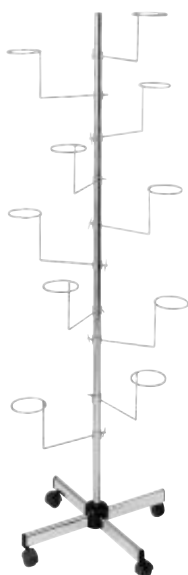

Specchiera inclinabile con ruote
Specchio 145 x 45 cm
Dimensioni: 55 x 50 cm - H 165 cm
€. 225,00

Stender semplice con ruote
Dimensioni: 120 x H 155 cm
€. 100,00

Specchiera inclinabile con ruote
H 164 cm - Larghezza 62 cm
Base 55x45 Specchio 145x45

€. 143,60 senza ruote
€. 160,60 con ruote

Scaffaletto portascarpe
a 5 piani inclinabili
H 140 cm - Larghezza 101
base 43 cm con ruote

€. 122,20 senza ruote
€. 139,00 con ruote

Espositore a raggiera girevole
H 150 cm - Base 52 cm con ruote

a 1 raggiera € 71,30
a 2 raggiera € 92,00
a 3 raggiera € 115,40
a 4 raggiera € 136,10

Portaombrelli girevole - 42 posti
H 125 cm - Base 52 cm con ruote

€ 195,70

Portaombrelli girevole - 28 posti
H 93 - Base 52 con ruote

€ 143,00

Portacappelli
10 posti - H 170
Base 52 con ruote

€ 170,40

Espositore portascarpe
a 4 piani tondi girevoli diam. 70 cm
H 170 - Base 72 cm con ruote
(piani verniciati bianco)

€ 261,30

Espositore
a 6 supporti lineari (25 cm)
H 170 - Base 52 con ruote