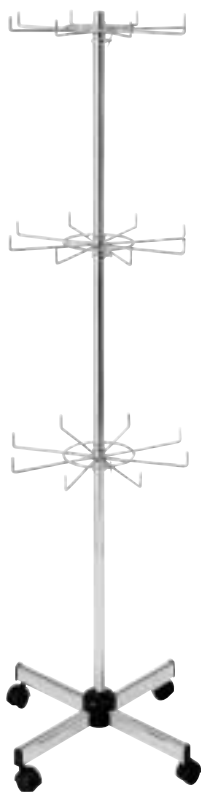

Banco vendita con piano in cristallo
trasparente/acidato

Piano inferiore in cristallo acidato

Dimensioni: 111 x 54 x H 87 cm

€. 390,00

Banco vendita con piano in cristallo acidato

Dimensioni: 70 x 70 x H 88 cm

Specchiera inclinabile con ruote
Specchio 145 x 45 cm
Dimensioni: 55 x 50 cm - H 165 cm
€. 225,00

Stender semplice con ruote
Dimensioni: 120 x H 155 cm
€. 100,00

Specchiera inclinabile con ruote
H 164 cm - Larghezza 62 cm
Base 55x45 Specchio 145x45

€. 215,00

Specchiera inclinabile con ruote
H 178 cm - Larghezza 66 cm
Base 61x54 Specchio 150x54

€. 270,90

Con specchio bifacciale

€.306,80

Scaffaletto
portacamicie e varie
a 5 piani inclinabili
H 140 - Larghezza 101
base 43 con ruote

€. 143,60 senza ruote
€. 160,60 con ruote

Scaffaletto portascarpe
a 5 piani inclinabili
H 140 cm - Larghezza 101
base 43 cm con ruote

€. 122,20 senza ruote
€. 139,00 con ruote

Espositore a raggiera girevole
H 150 cm - Base 52 cm con ruote