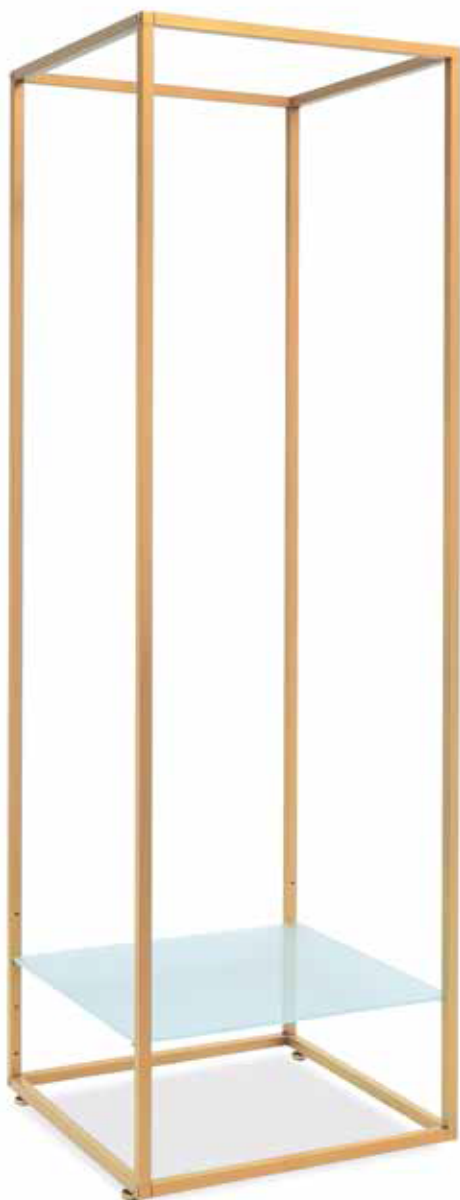

**Gondola centrale
con 4 piani in cristallo acidato (40 x 40)
Plantane con asole
Dimensioni: 137 x 45 x H 152 cm**

08310H

Espositore basso
32 x 32 x H 45 cm

08300H

Espositore alto
32 x 32 x H 72 cm

08770H

Stender semplice
H regolabile 129/189 cm
Larghezza 100 cm

08780H

Specchiera Inclinata
Specchio 45 x 145 cm
Dimensioni:
55 x 42 x H 165 cm

08852H

Espositore a "T"
Altezza regolabile: 43/71 cm

08850H

Espositore a "L"
Altezza regolabile: 43/71 cm

08680H

Gondola per esposizione
con 1 piano in cristallo acidato 70 x 64,7 cm
Dimensioni: 70 x 70 x H 222 cm

08784H

Specchiera a parete
con cornice
Specchio 54 x 150 cm
Dimensioni: 62 x 158 cm

08750H

Stender a doppia barra
Dimensioni: 120 x 70 x H 150/170 cm

08690H

Espositore a parete
con 2 piani in cristallo acidato
Dimensioni: 69 x 36 x H 36 cm

08698H

Espositore a parete
con 4 piani in cristallo acidato
Dimensioni: 69 x 36 x H 150 cm
99 x 36 x H 150 cm