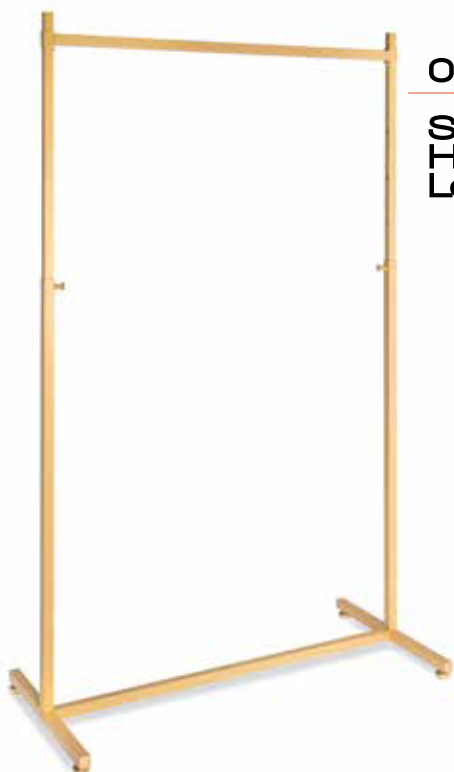

08605H

Stender base in lamiera
Dimensioni: 101 x 40 x H 149 cm

08612H/01

Coppla di attacchi
(piano 94 x 40 cm escluso)

08608H

Stender

Base in legno 119 x 40 cm - Bianco lucido
 Dimensioni: 119 x 40 x H 148 cm

**Gondola centrale
con 4 piani in cristallo acidato (40 x 40)
Plantane con asole
Dimensioni: 137 x 45 x H 152 cm**

08310H

Espositore basso
32 x 32 x H 45 cm

08300H

Espositore alto
32 x 32 x H 72 cm

08770H

Stender semplice
H regolabile 129/189 cm
Larghezza 100 cm

08780H

Specchiera Inclinata
Specchio 45 x 145 cm
Dimensioni:
55 x 42 x H 165 cm

08852H

Espositore a "T"
Altezza regolabile: 43/71 cm

08850H

Espositore a "L"
Altezza regolabile: 43/71 cm

08680H

Gondola per esposizione
con 1 piano in cristallo acidato 70 x 64,7 cm
Dimensioni: 70 x 70 x H 222 cm

08784H

Specchiera a parete
con cornice
Specchio 54 x 150 cm
Dimensioni: 62 x 158 cm

08750H

Stender a doppia barra
Dimensioni: 120 x 70 x H 150/170 cm

08690H

Espositore a parete
con 2 piani in cristallo acidato
Dimensioni: 69 x 36 x H 36 cm