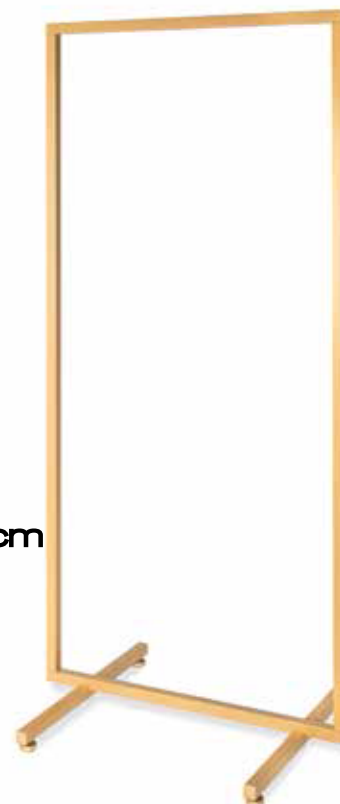

MODUL GROUP
Arredamenti S.r.l

GOLD

www.modulgrouparredamenti.com

FINITURA ORO VERNICIATO

08601H

Stender
Dimensioni: 71 x H 154 cm

08603H

Stender
Dimensioni: 99 x H 154 cm

08605H

Stender base in lamiera
Dimensioni: 101 x 40 x H 149 cm

08612H/01

Coppla di attacchi
(piano 94 x 40 cm escluso)

08608H

Stender

Base in legno 119 x 40 cm - Bianco lucido
 Dimensioni: 119 x 40 x H 148 cm

08612H

Plano superiore con attacchi
 per Art. 08608H - Bianco lucido 94 >

08608H/NERO

Stender

Base in legno 119 x 40 cm - Nero venato
 Dimensioni: 119 x 40 x H 148 cm

08612H/NERO

Plano superiore con attacchi
 per Art. 08608H - Nero venato 94 x 40 cm

**Gondola centrale
con 4 piani in cristallo acidato (40 x 40)
Plantane con asole
Dimensioni: 137 x 45 x H 152 cm**

08310H

Espositore basso
32 x 32 x H 45 cm

08300H

Espositore alto
32 x 32 x H 72 cm

08770H

Stender semplice
H regolabile 129/189 cm
Larghezza 100 cm