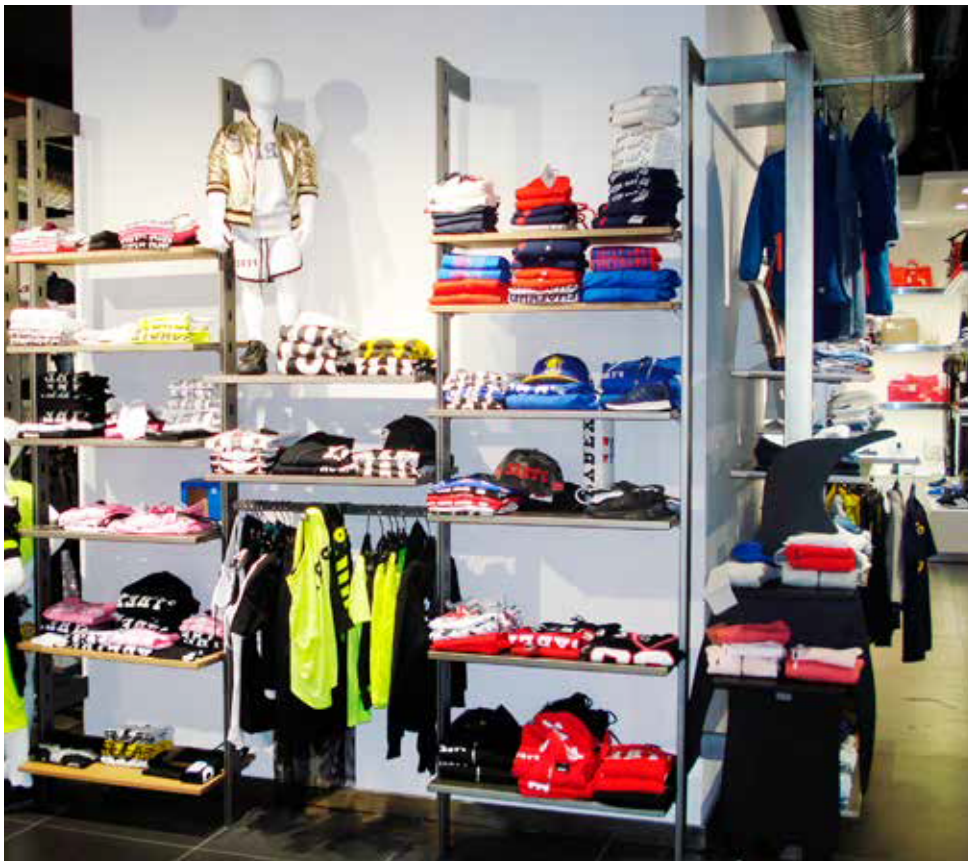

MODUL GROUP

Arredamenti S.r.l

IRON

20.101Y/240

Plantana centrale a parete
Altezza: 240 cm

20.103Y/240

Plantana laterale a parete
Sinistra/Destra
Altezza: 240 cm

La serie Iron è realizzata
con tubo rettangolare 80x20 mm
Colore: trasparente opaco