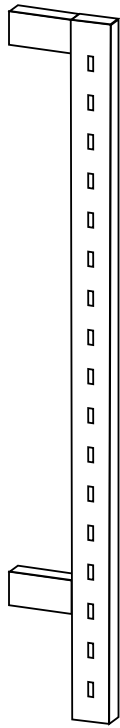

MODUL GROUP

Arredamenti S.r.l

IRON

20.101Y/240

Plantana centrale a parete
Altezza: 240 cm

20.103Y/240

Plantana laterale a parete
Sinistra/Destra
Altezza: 240 cm

La serie Iron è realizzata
con tubo rettangolare 80x20 mm
Colore: trasparente opaco

20.201Y

Struttura per gondola, (mod. 99 cm)
Dimensioni: 104 x 47 x H148 cm

20.202Y

Struttura per gondola doppia
(mod. 99 cm)
Dimensioni: 207 x 47 x H148 cm

20.211T/CEM

Plano in legno per base gondola
Dimensioni: 100,6 x 47 x 1,9 cm
Colore: cemento

20.248Y

Supporto frontale a 2 livelli
Lunghezza: 34 cm

20.250Y

Coppia di reggiplani
Lunghezza: 30 cm

**20.252T/069CEM**

Plano in legno con fori di fissaggio
Dimensioni: 69 x 40 x 2,5 cm
Colore: cemento

20.252T/099CEM

Plano in legno con fori di fissaggio
Dimensioni: 99 x 40 x 2,5 cm
Colore: cemento

**20.260Y**

Plano in lamiera con fori di fissaggio
Dimensioni: 69 x 40 x 2 cm
99 x 40 x 2 cm

20.601Y/240

Plantana a parete
Altezza: 240 cm
Tubo: 40 x 20 mm
(cave passo 50 mm)