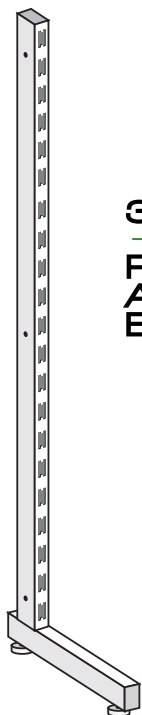

Colori: cromato - alluminio goffrato - bianco - nero goffrato

35.126U

Tasselli Ø 8 mm con viti
 Confezione: N. 50 pezzi

35.127Z

Distanziale 20 mm per tassello
 (per montante Art. 35.101)
 Confezione: N. 50 pezzi

35.105C - 35.105X

Plantana con base
Altezza: 238 cm
Base: 50 cm

35.106C - 35.106X

Plantana con base per gondola
Altezza: 148 - 208 cm
Base: 70 cm

35.120C - 35.120X

Tubo di collegamento per Art. 35.105 - 35.106
Lunghezza: 66,4 - 96,4 cm - Completo di viti

35.121Z

Filetto 8 MA
Lunghezza: 8 cm

35.177U

Tappo di chiusura plantana
Diametro: 1,6 cm

35.118C - 35.118X
 Telaio laterale per gondola
 Dimensioni: 70 x H 140 cm
 Interasse: 69 cm

35.124T/B

Pannello legno per gondola
 Dimensioni: 91,5 x H 125,4 cm
 Bianco - Cemento - Bianco antico - Bianco venato - Olmo
 Completo di 4 morsetti per il fissaggio

35.124T/F

Idem come sopra
 Coldmetalwood - Rovere

35.240C - 35.240X

Struttura per gondola
Dimensioni: 103 x H 148 cm

35.250C/B - 35.250X/B

Struttura per gondola con pannello legno
Colori: Bianco - Cemento - Bianco antico -
Bianco venato - Olmo
Dimensioni: 103 x H 148 cm