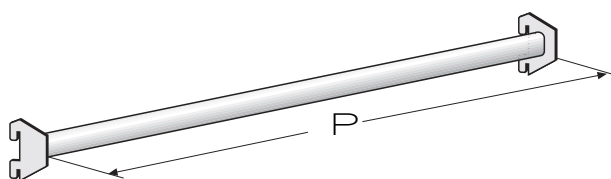

35.105C - 35.105X

Plantana con base
Altezza: 238 cm
Base: 50 cm

35.106C - 35.106X

Plantana con base per gondola
Altezza: 148 - 208 cm
Base: 70 cm

35.120C - 35.120X

Tubo di collegamento per Art. 35.105 - 35.106
Lunghezza: 66,4 - 96,4 cm - Completo di viti

35.124T/F

Idem come sopra
 Coldmetalwood - Rovere

35.240C - 35.240X

Struttura per gondola
Dimensioni: 103 x H 148 cm

35.250C/B - 35.250X/B

Struttura per gondola con pannello legno
Colori: Bianco - Cemento - Bianco antico -
Bianco venato - Olmo
Dimensioni: 103 x H 148 cm

35.152C - 35.152X

Coppia di reggivetri - SX + DX
Lunghezza: 69 - 99 cm
Profondità: 34 cm

35.154C - 35.154X

Barra appendiera
Lunghezza: 69 - 99 - 119 cm
Profondità: 28 cm

35.155C - 35.155X

Barra appendiera
Lunghezza: 69 - 99 cm
Profondità: 28 cm

35.157C - 35.157X

Coppia di reggiplani - SX + DX con barra appenderia
Lunghezza: 69 - 99 cm
Profondità: 34 cm

35.158C - 35.158X

Coppia di reggivetri - SX + DX con barra appenderia
Lunghezza: 69 - 99 cm
Profondità: 34 cm