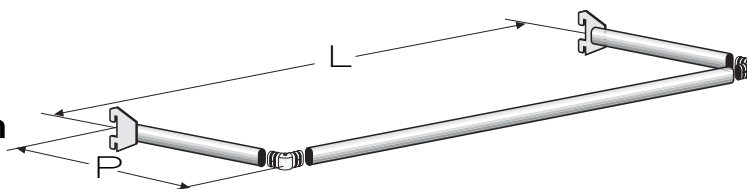

35.105C - 35.105X

Plantana con base
Altezza: 238 cm
Base: 50 cm

35.106C - 35.106X

Plantana con base per gondola
Altezza: 148 - 208 cm
Base: 70 cm

35.120C - 35.120X

Tubo di collegamento per Art. 35.105 - 35.106
Lunghezza: 66,4 - 96,4 cm - Completo di viti

35.124T/F

Idem come sopra
 Coldmetalwood - Rovere

35.240C - 35.240X

Struttura per gondola
Dimensioni: 103 x H 148 cm

35.250C/B - 35.250X/B

Struttura per gondola con pannello legno
Colori: Bianco - Cemento - Bianco antico -
Bianco venato - Olmo
Dimensioni: 103 x H 148 cm

35.250C/F - 35.250X/F

Idem come sopra
Colori: Metalwood - Rovere

35.149C - 35.149X

Coppia di reggipiani inclinabili - SX + DX
Lunghezza: 24 cm

35.150C - 35.150X

Coppia di reggipiani inclinabili - SX + DX
Lunghezza: 34 cm

35.152C - 35.152X

Coppia di reggivetri - SX + DX
Lunghezza: 69 - 99 cm
Profondità: 34 cm

35.154C - 35.154X

Barra appendiera
Lunghezza: 69 - 99 - 119 cm
Profondità: 28 cm

35.155C - 35.155X

Barra appendiera
Lunghezza: 69 - 99 cm
Profondità: 28 cm