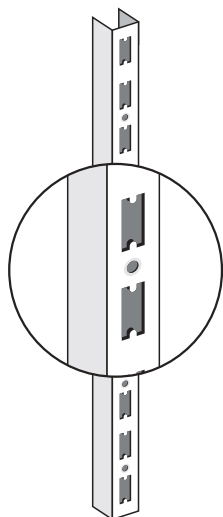

MODUL GROUP
Arredamenti S.r.l

EASY

www.modulgrouparredamenti.com

Colori disponibili

Cromato - Alluminio goffrato - Bianco - Nero goffrato

35.101C - 35.101X

Montante per parete
 Dimensioni: 30 x 24 mm
 Altezza: 240 cm

Colori: cromato - alluminio goffrato - bianco - nero goffrato

35.126U

Tasselli Ø 8 mm con viti
 Confezione: N. 50 pezzi

35.127Z

Distanziale 20 mm per tassello
 (per montante Art. 35.101)
 Confezione: N. 50 pezzi

35.105C - 35.105X

Plantana con base
Altezza: 238 cm
Base: 50 cm

35.106C - 35.106X

Plantana con base per gondola
Altezza: 148 - 208 cm
Base: 70 cm

35.120C - 35.120X

Tubo di collegamento per Art. 35.105 - 35.106
Lunghezza: 66,4 - 96,4 cm - Completo di viti

35.121Z

Filetto 8 MA
Lunghezza: 8 cm

35.177U

Tappo di chiusura plantana
Diametro: 1,6 cm

35.118C - 35.118X
 Telaio laterale per gondola
 Dimensioni: 70 x H 140 cm
 Interasse: 69 cm

35.124T/B

Pannello legno per gondola
 Dimensioni: 91,5 x H 125,4 cm
 Bianco - Cemento - Bianco antico - Bianco venato - Olmo
 Completo di 4 morsetti per il fissaggio