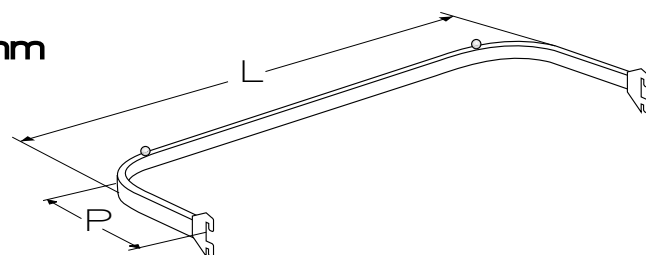

35.166C - 35.166X

Supporto lineare per Art. 35.160
Lunghezza: 25 cm

35.180C - 35.180X

Piano in lamiera forata con attacchi
 Dimensioni: 69 x 40 cm
 99 x 40 cm

35.186C - 35.186X

Cesto in filo ferro con attacchi
 Dimensioni: 99 x 42 x H 20/10 cm

35.188C - 35.188X

Divisorio per cesto

35.301C

Plantana per parete
 Dimensioni tubo: 50 x 30 mm
 Altezza: 240 cm
 Profondità: 47 cm
 Cromata

35.355C

Barra appenderia arretrata
 Profondità: 15 cm
 Lunghezza: 69 - 99 cm