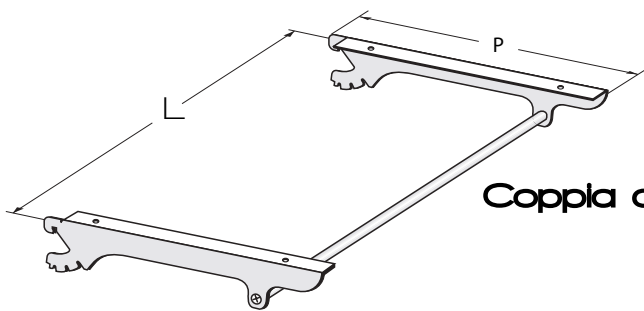

35.124T/F

Idem come sopra
 Coldmetalwood - Rovere

35.240C - 35.240X

Struttura per gondola
Dimensioni: 103 x H 148 cm

35.250C/B - 35.250X/B

Struttura per gondola con pannello legno
Colori: Bianco - Cemento - Bianco antico -
Bianco venato - Olmo
Dimensioni: 103 x H 148 cm

35.152C - 35.152X

Coppia di reggivetri - SX + DX
Lunghezza: 69 - 99 cm
Profondità: 34 cm

35.154C - 35.154X

Barra appendiera
Lunghezza: 69 - 99 - 119 cm
Profondità: 28 cm

35.155C - 35.155X

Barra appendiera
Lunghezza: 69 - 99 cm
Profondità: 28 cm

35.157C - 35.157X

Coppia di reggiplani - SX + DX con barra appenderia
Lunghezza: 69 - 99 cm
Profondità: 34 cm

35.158C - 35.158X

Coppia di reggivetri - SX + DX con barra appenderia
Lunghezza: 69 - 99 cm
Profondità: 34 cm