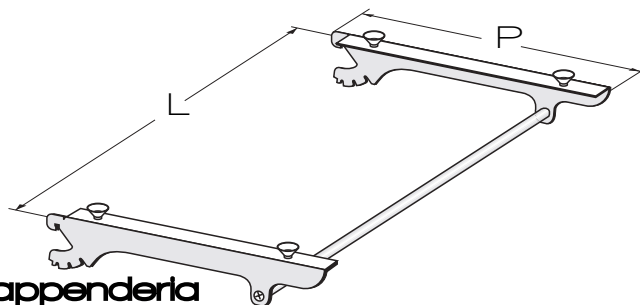

35.105C - 35.105X

Plantana con base
Altezza: 238 cm
Base: 50 cm

35.106C - 35.106X

Plantana con base per gondola
Altezza: 148 - 208 cm
Base: 70 cm

35.120C - 35.120X

Tubo di collegamento per Art. 35.105 - 35.106
Lunghezza: 66,4 - 96,4 cm - Completo di viti

35.152C - 35.152X

Coppia di reggivetri - SX + DX
Lunghezza: 69 - 99 cm
Profondità: 34 cm

35.154C - 35.154X

Barra appendiera
Lunghezza: 69 - 99 - 119 cm
Profondità: 28 cm

35.155C - 35.155X

Barra appendiera
Lunghezza: 69 - 99 cm
Profondità: 28 cm

35.157C - 35.157X

Coppia di reggiplani - SX + DX con barra appenderia
Lunghezza: 69 - 99 cm
Profondità: 34 cm

35.158C - 35.158X

Coppia di reggivetri - SX + DX con barra appenderia
Lunghezza: 69 - 99 cm
Profondità: 34 cm