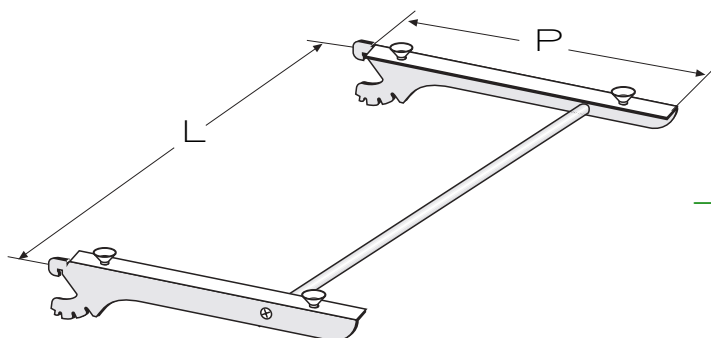

35.105C - 35.105X

Plantana con base
Altezza: 238 cm
Base: 50 cm

35.106C - 35.106X

Plantana con base per gondola
Altezza: 148 - 208 cm
Base: 70 cm

35.120C - 35.120X

Tubo di collegamento per Art. 35.105 - 35.106
Lunghezza: 66,4 - 96,4 cm - Completo di viti

35.124T/F

Idem come sopra
 Coldmetalwood - Rovere

35.240C - 35.240X

Struttura per gondola
Dimensioni: 103 x H 148 cm

35.250C/B - 35.250X/B

Struttura per gondola con pannello legno
Colori: Bianco - Cemento - Bianco antico -
Bianco venato - Olmo
Dimensioni: 103 x H 148 cm

35.250C/F - 35.250X/F

Idem come sopra
Colori: Metalwood - Rovere

35.149C - 35.149X

Coppia di reggipiani inclinabili - SX + DX
Lunghezza: 24 cm

35.150C - 35.150X

Coppia di reggipiani inclinabili - SX + DX
Lunghezza: 34 cm

35.152C - 35.152X

Coppia di reggivetri - SX + DX
Lunghezza: 69 - 99 cm
Profondità: 34 cm

35.154C - 35.154X

Barra appendiera
Lunghezza: 69 - 99 - 119 cm
Profondità: 28 cm

35.155C - 35.155X

Barra appendiera
Lunghezza: 69 - 99 cm
Profondità: 28 cm