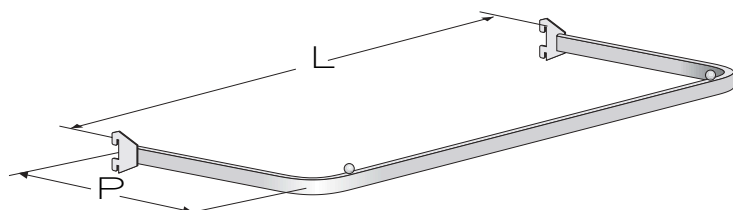

35.105C - 35.105X

Plantana con base
Altezza: 238 cm
Base: 50 cm

35.106C - 35.106X

Plantana con base per gondola
Altezza: 148 - 208 cm
Base: 70 cm

35.120C - 35.120X

Tubo di collegamento per Art. 35.105 - 35.106
Lunghezza: 66,4 - 96,4 cm - Completo di viti

35.124T/F

Idem come sopra
 Coldmetalwood - Rovere

35.240C - 35.240X

Struttura per gondola
Dimensioni: 103 x H 148 cm

35.250C/B - 35.250X/B

Struttura per gondola con pannello legno
Colori: Bianco - Cemento - Bianco antico -
Bianco venato - Olmo
Dimensioni: 103 x H 148 cm

35.250C/F - 35.250X/F

Idem come sopra
Colori: Metalwood - Rovere

35.149C - 35.149X

Coppia di reggipiani inclinabili - SX + DX
Lunghezza: 24 cm

35.150C - 35.150X

Coppia di reggipiani inclinabili - SX + DX
Lunghezza: 34 cm

35.152C - 35.152X

Coppia di reggivetri - SX + DX
Lunghezza: 69 - 99 cm
Profondità: 34 cm

35.154C - 35.154X

Barra appendiera
Lunghezza: 69 - 99 - 119 cm
Profondità: 28 cm

35.155C - 35.155X

Barra appendiera
Lunghezza: 69 - 99 cm
Profondità: 28 cm