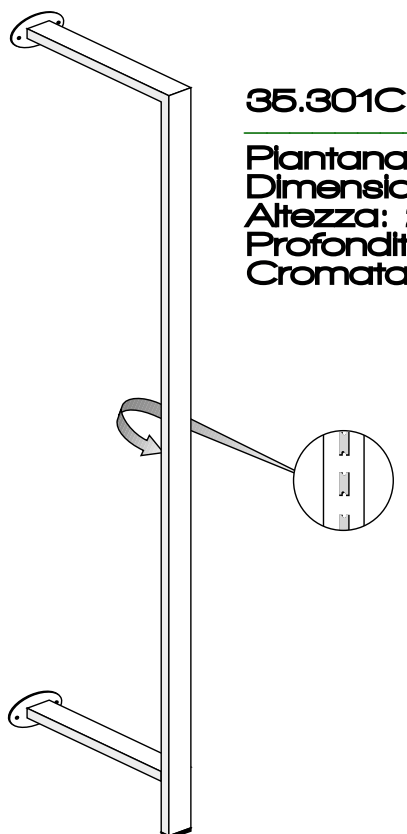

35.124T/F

Idem come sopra
 Coldmetalwood - Rovere

35.240C - 35.240X

Struttura per gondola
Dimensioni: 103 x H 148 cm

35.250C/B - 35.250X/B

Struttura per gondola con pannello legno
Colori: Bianco - Cemento - Bianco antico -
Bianco venato - Olmo
Dimensioni: 103 x H 148 cm

35.157C - 35.157X

Coppia di reggiplani - SX + DX con barra appenderia
Lunghezza: 69 - 99 cm
Profondità: 34 cm

35.158C - 35.158X

Coppia di reggivetri - SX + DX con barra appenderia
Lunghezza: 69 - 99 cm
Profondità: 34 cm

35.166C - 35.166X

Supporto lineare per Art. 35.160
Lunghezza: 25 cm

35.180C - 35.180X

Piano in lamiera forata con attacchi
 Dimensioni: 69 x 40 cm
 99 x 40 cm

35.186C - 35.186X

Cesto in filo ferro con attacchi
 Dimensioni: 99 x 42 x H 20/10 cm

35.188C - 35.188X

Divisorio per cesto

35.301C

Plantana per parete
 Dimensioni tubo: 50 x 30 mm
 Altezza: 240 cm
 Profondità: 47 cm
 Cromata

35.355C

Barra appenderia arretrata
 Profondità: 15 cm
 Lunghezza: 69 - 99 cm