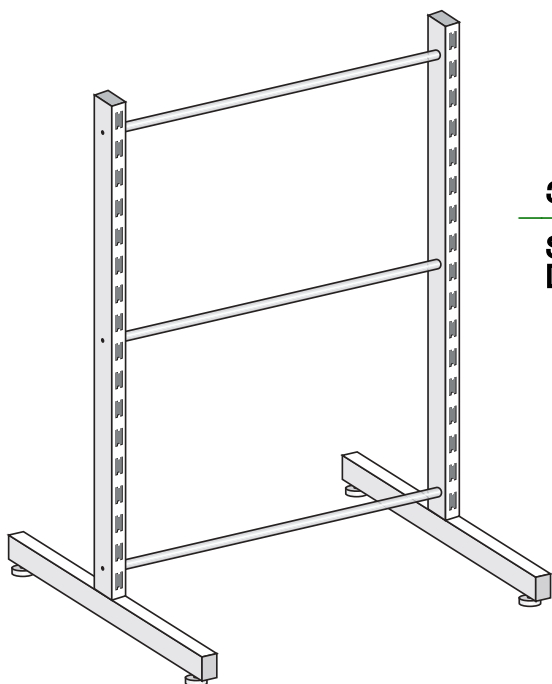

35.105C - 35.105X

Plantana con base
Altezza: 238 cm
Base: 50 cm

35.106C - 35.106X

Plantana con base per gondola
Altezza: 148 - 208 cm
Base: 70 cm

35.120C - 35.120X

Tubo di collegamento per Art. 35.105 - 35.106
Lunghezza: 66,4 - 96,4 cm - Completo di viti

35.121Z

Filetto 8 MA
Lunghezza: 8 cm

35.177U

Tappo di chiusura plantana
Diametro: 1,6 cm

35.118C - 35.118X
 Telaio laterale per gondola
 Dimensioni: 70 x H 140 cm
 Interasse: 69 cm

35.124T/B

Pannello legno per gondola
 Dimensioni: 91,5 x H 125,4 cm
 Bianco - Cemento - Bianco antico - Bianco venato - Olmo
 Completo di 4 morsetti per il fissaggio

35.124T/F

Idem come sopra
 Coldmetalwood - Rovere

35.240C - 35.240X

Struttura per gondola
Dimensioni: 103 x H 148 cm

35.250C/B - 35.250X/B

Struttura per gondola con pannello legno
Colori: Bianco - Cemento - Bianco antico -
Bianco venato - Olmo
Dimensioni: 103 x H 148 cm

35.152C - 35.152X

Coppia di reggivetri - SX + DX
Lunghezza: 69 - 99 cm
Profondità: 34 cm

35.154C - 35.154X

Barra appendiera
Lunghezza: 69 - 99 - 119 cm
Profondità: 28 cm

35.155C - 35.155X

Barra appendiera
Lunghezza: 69 - 99 cm
Profondità: 28 cm